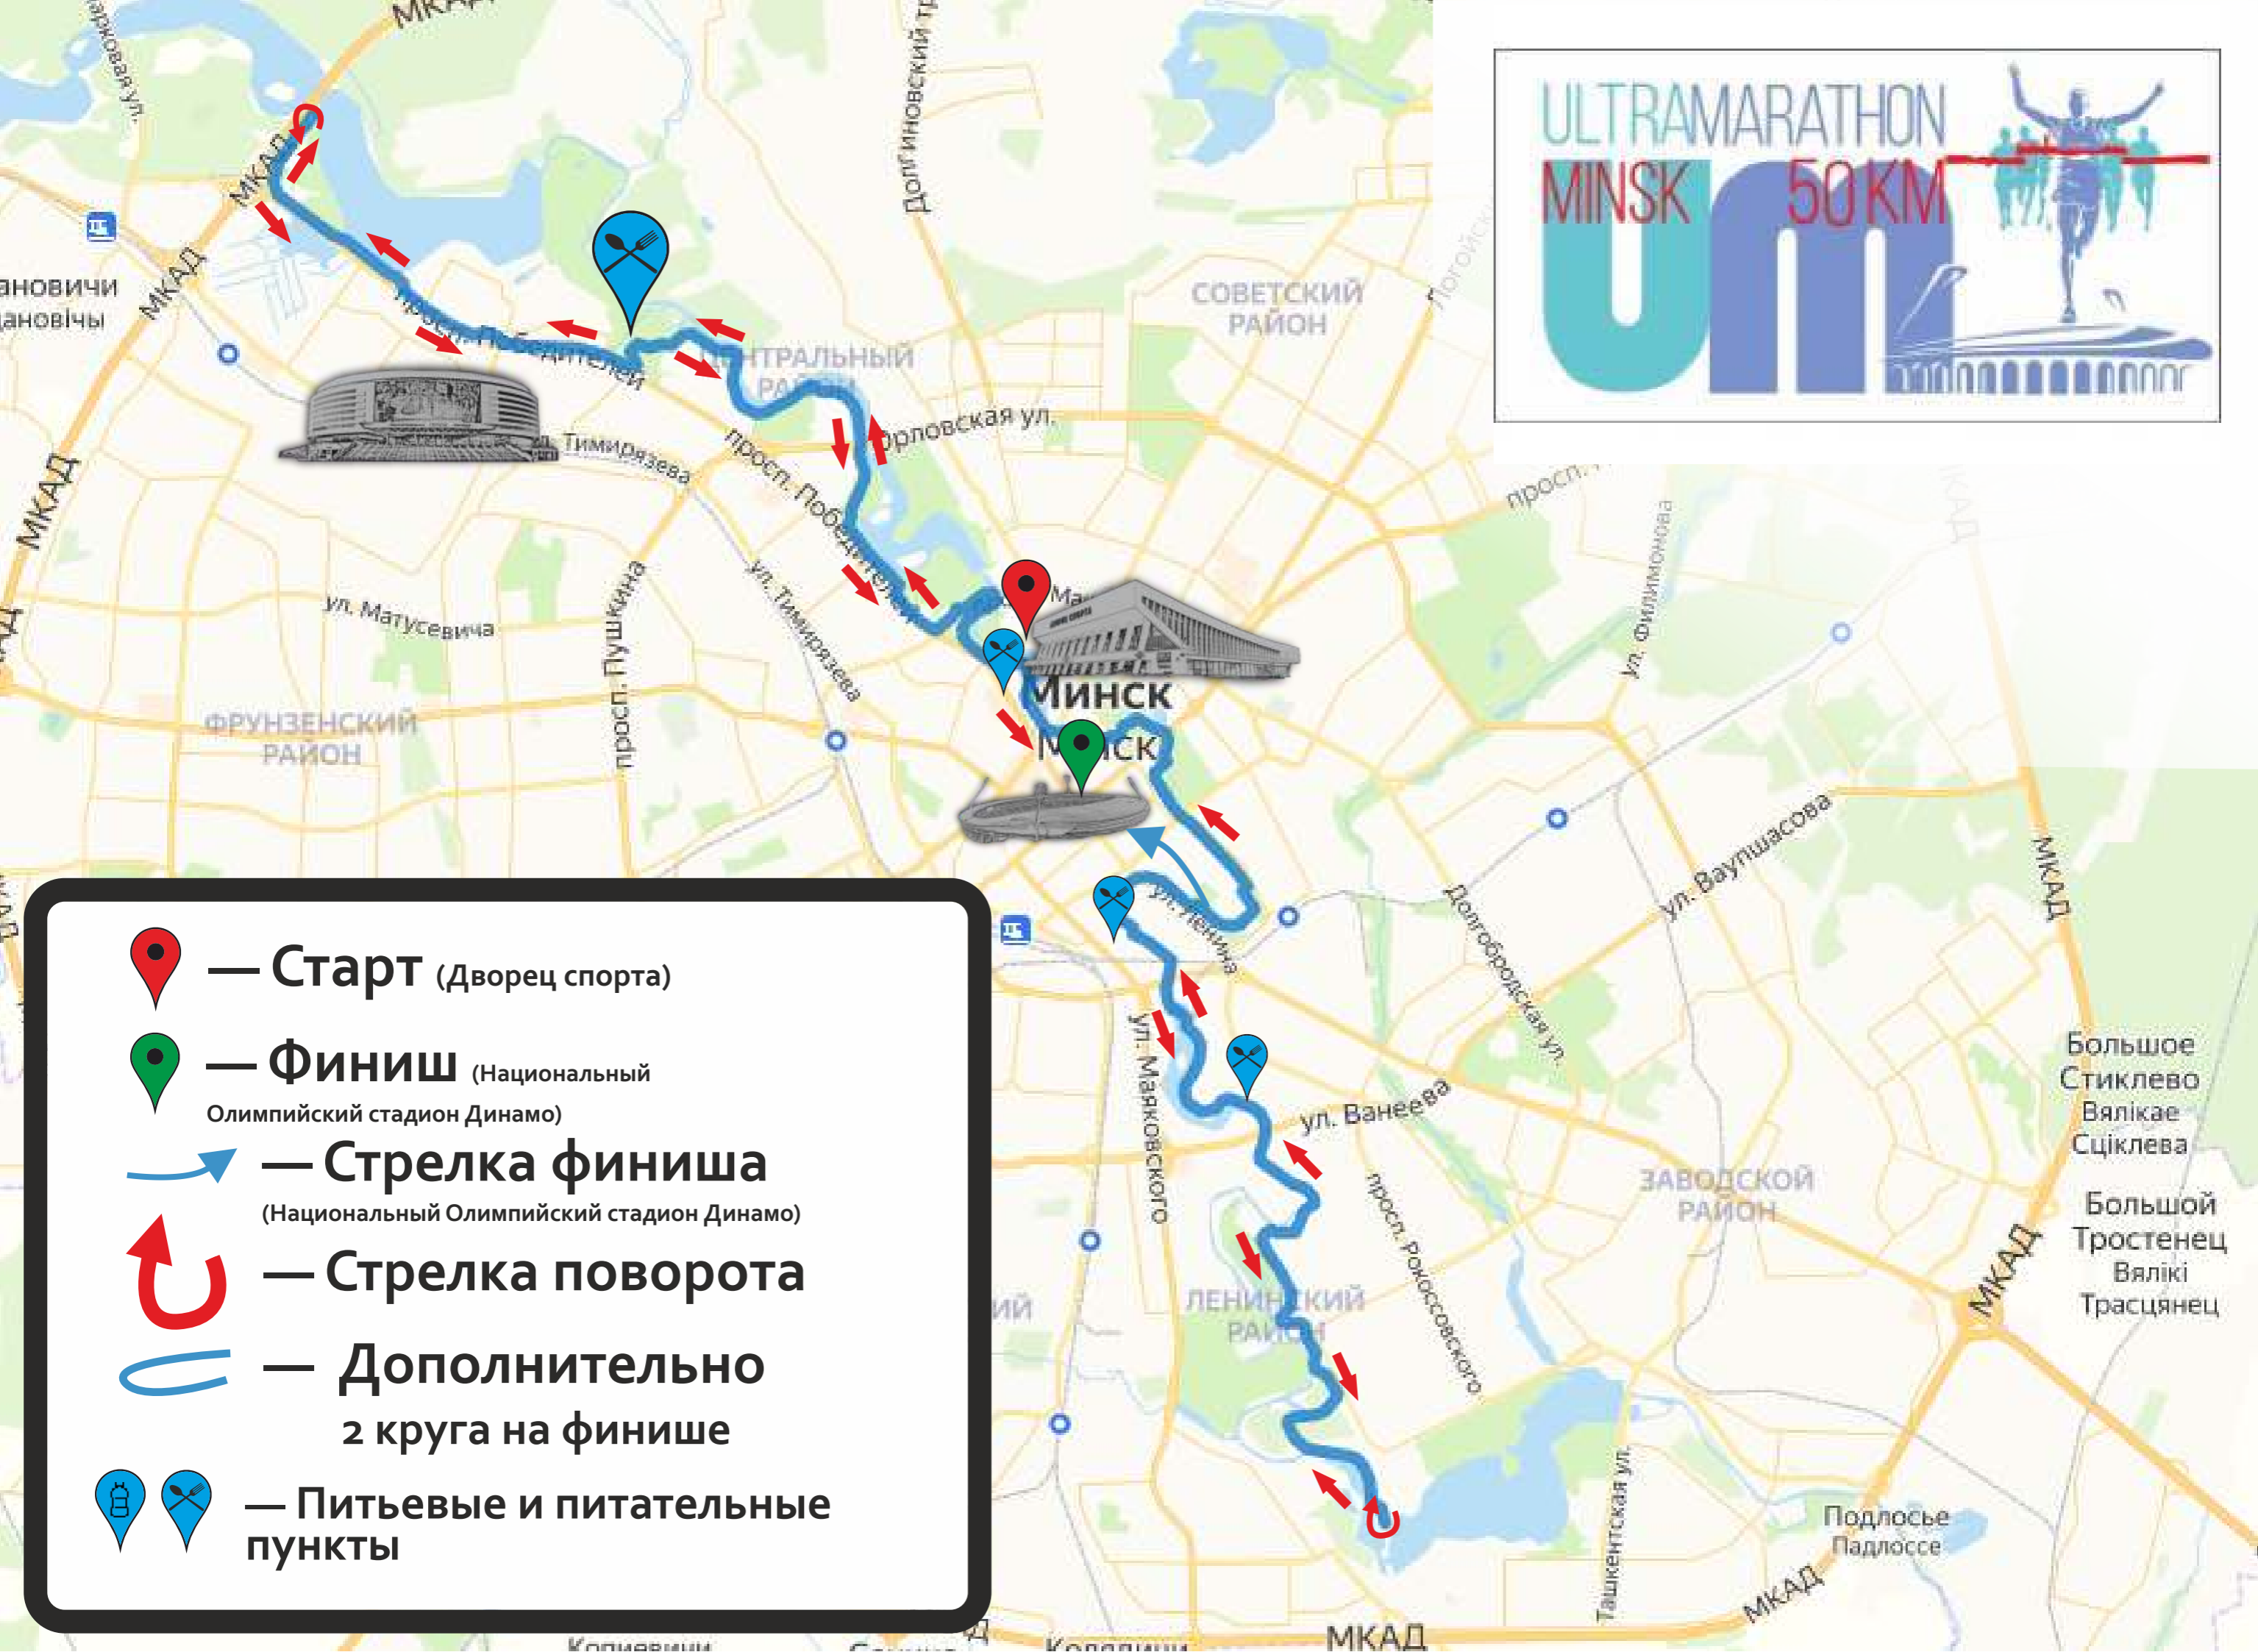

-  — **Старт** (Дворец спорта)
-  — **Финиш** (Национальный Олимпийский стадион Динамо)
-  — **Стрелка финиша** (Национальный Олимпийский стадион Динамо)
-  — **Стрелка поворота**
-   — **Питьевые и питательные пункты**

Большое  
Стиклево  
Вялікае  
Сціклева  
  
Большой  
Тростенец  
Вялікі  
Трасцянец

-  — **Старт** (Дворец спорта)
-  — **Финиш** (Национальный Олимпийский стадион Динамо)
-  — **Стрелка финиша** (Национальный Олимпийский стадион Динамо)
-  — **Стрелка поворота**
-  — **Дополнительно 2 круга на финише**
-   — **Питьевые и питательные пункты**

Большое  
Стиклево  
Вялікае  
Сціклева  
Большой  
Тростенец  
Вялікі  
Трасцянец